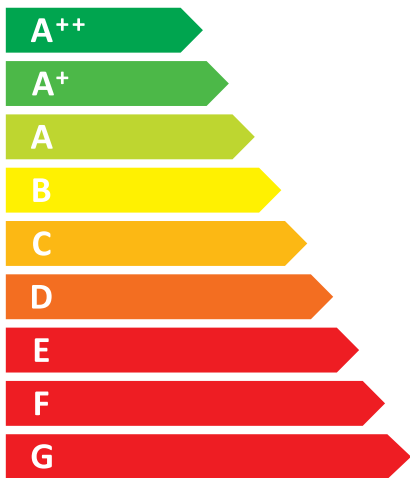

# ENERG

енергия · ενεργεια

Y

IJA

IE

IA

## Elegant Plus

**A<sup>+</sup>**

**6,3**  
kW

ENERGIA · ЕНЕРГИЯ · ΕΝΕΡΓΕΙΑ · ENERGIJA · ENERGY · ENERGIE · ENERGI

2015/1186